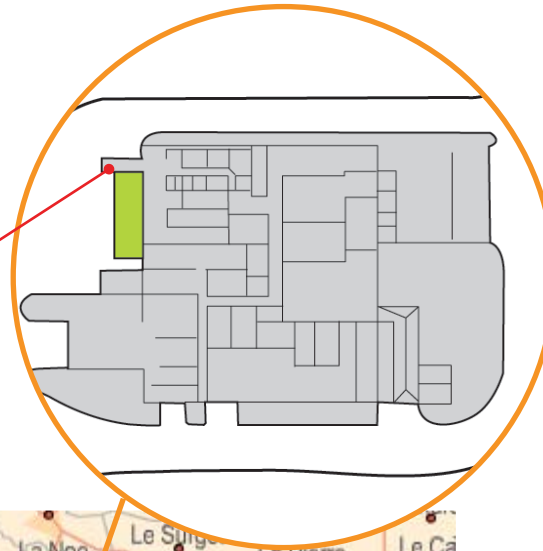

CHARAL Derval

BIENVENUE

Lors de votre arrivée sur le site, présentez vous à l'entrée administration

Venir à Charal Derval :

En voiture :

En venant de Nantes :

Prendre la sortie Derval / CHATEAUBRIANT,
Au premier rond-point, prendre à gauche pour passer au dessus de la voie rapide puis à nouveau à gauche au deuxième rond-point, en direction de la ZI Carrefour des Estuaires. Vous longez la voie rapide en passant le Relais routier sur votre droite. Vous traversez un bois et prenez la première route à gauche. Le site est à l'extrémité de cette voie.

En venant de Rennes :

Prendre la sortie ZI DU MORTIER,
Au Stop, prendre à droite puis à gauche au rond-point, en direction de la ZI Carrefour des Estuaires. Vous longez la voie rapide en passant le Relais routier sur votre droite. Vous traversez par un bois et prenez la première route à gauche. Le site est à l'extrémité de cette voie.

Le parking Visiteur se situe à proximité de l'entrée des bureaux et locaux sociaux.