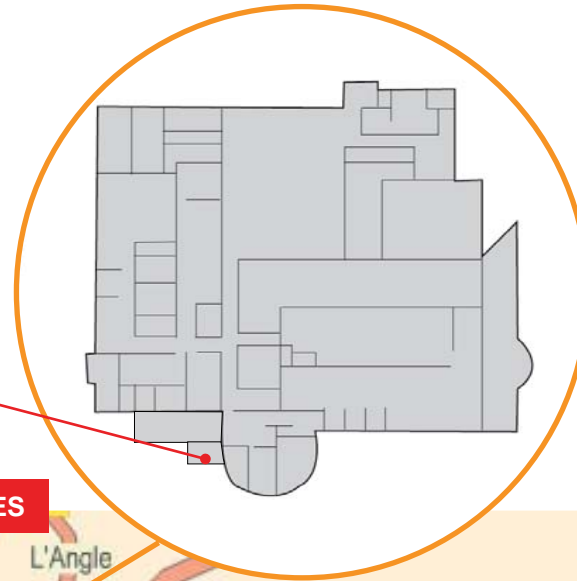

CHARAL Nozay

BIENVENUE

Lors de votre arrivée sur le site, présentez vous à l'entrée administration

Venir à Charal Nozay :

En voiture :

En venant de Nantes :

Prendre la sortie LAVAL / CHATEAUBRIANT sur la RN 171. Au premier carrefour, prendre à gauche puis à nouveau à gauche, en direction de la ZI La Lande du Moulin.

En venant de Rennes :

Prendre la sortie NOZAY / VAY sur la RN 171. Au premier carrefour, prendre à gauche puis à nouveau à gauche, en direction de la ZI La Lande du Moulin.

Le parking Visiteur se situe à gauche dans l'entrée du parking du personnel.