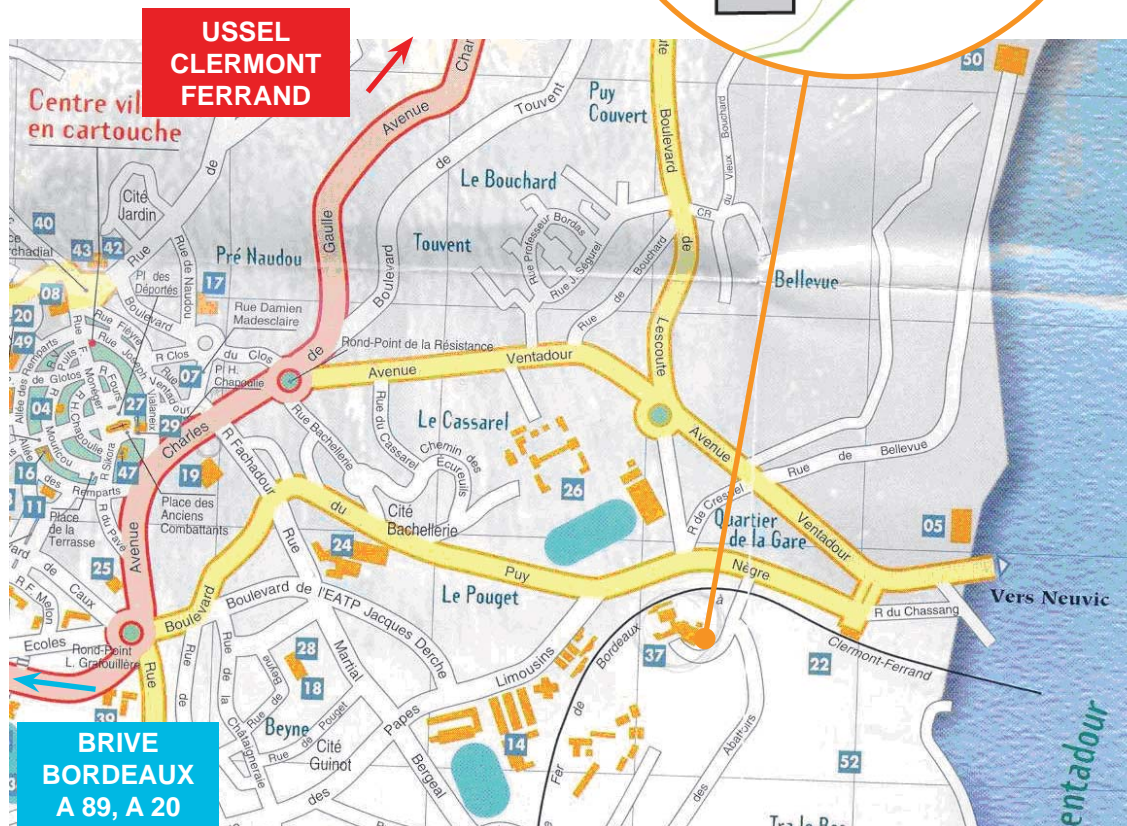

Charal Egletons - Bd Tra le Bos - 19300 Egletons - Tél.: 05.55.93.49.50

Venir à Charal Egletons :

En voiture :

En venant de Clermont-Ferrand :

Prendre l'A89 en direction de BORDEAUX – LIMOGES – TULLE – USSEL-OUEST
Ensuite, prendre la sortie 22 – EGLETONS *

En venant de Limoges :

Prendre l'A20 en direction de CLERMONT-FERRAND – TULLE – BRIVE - TOULOUSE
Ensuite, prendre la sortie 46.1 CLERMONT FERRAND – LYON

Prendre l'A89 en suivant le panneau LYON – CLERMONT-FERRAND - TULLE
Ensuite, prendre la sortie 22 – EGLETONS *

En venant de Brive :

Prendre l'autoroute A20 en Direction de PARIS - LIMOGES
Ensuite, prendre la sortie 46.1 CLERMONT FERRAND – LYON

Prendre l'autoroute A89 en suivant le panneau LYON – CLERMONT-FERRAND - TULLE
Ensuite, prendre la sortie 22 – EGLETONS *

Suite du trajet identique pour les 3 provenances :

Au premier rond point, 2ème sortie, direction Egletons-Rosiers d'Egletons
Au deuxième rond point, 2ème sortie, direction Egletons
Entrée dans Egletons, au rond point, 1ère à droite (Magasin CHAMPION à droite), l'usine CHARAL est indiquée. Ensuite continuer tout droit pendant 2 km direction les abattoirs. Nous sommes à côté de la Gare SNCF.