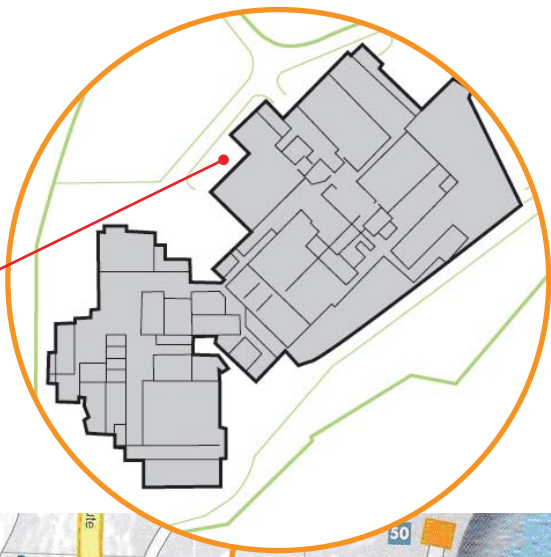

Charal Egletons - Bd Tra le Bos - 19300 Egletons - Tél.: 05.55.93.49.50

Venir à Charal Egletons :

En voiture :

En venant de Clermont-Ferrand :

Prendre l'A89 en direction de BORDEAUX – LIMOGES – TULLE – USSEL-OUEST
Ensuite, prendre la sortie 22 – EGLETONS *

En venant de Limoges :

Prendre l'A20 en direction de CLERMONT-FERRAND – TULLE – BRIVE - TOULOUSE
Ensuite, prendre la sortie 46.1 CLERMONT FERRAND – LYON

Prendre l'A89 en suivant le panneau LYON – CLERMONT-FERRAND - TULLE
Ensuite, prendre la sortie 22 – EGLETONS *

En venant de Brive :

Prendre l'autoroute A20 en Direction de PARIS - LIMOGES
Ensuite, prendre la sortie 46.1 CLERMONT FERRAND – LYON

Prendre l'autoroute A89 en suivant le panneau LYON – CLERMONT-FERRAND - TULLE
Ensuite, prendre la sortie 22 – EGLETONS *

Suite du trajet identique pour les 3 provenances :

Au premier rond point, 2ème sortie, direction Egletons-Rosiers d'Egletons
Au deuxième rond point, 2ème sortie, direction Egletons
Entrée dans Egletons, au rond point, 1ère à droite (Magasin CHAMPION à droite), l'usine CHARAL est indiquée. Ensuite continuer tout droit pendant 2 km direction les abattoirs. Nous sommes à côté de la Gare SNCF.